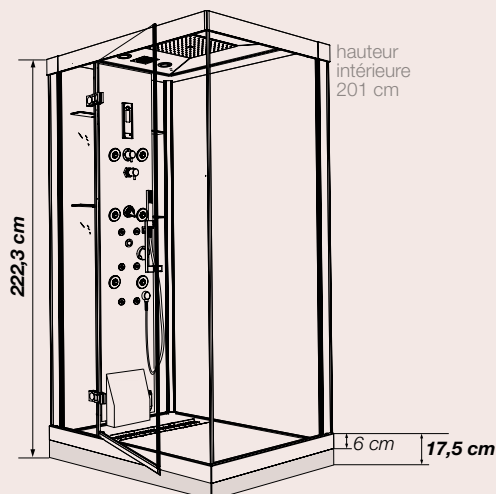

Gamme Massage professionnel

KINEDOUCHE 4000

CARACTERISTIQUES

- Cabine à massage professionnel
- Puissance et efficacité

ATOUTS

Pratique :

- Pompe à forte pression pour un massage puissant, débit de 100 litres/min
- Economie d'eau grâce à la réserve située sous le caillebotis, consommation limitée à 25 litres

Equippée :

- Mitigeur thermostatique encastré avec douchette à main en laiton et flexible anti-torsion
- Large douche pluie (30 x 30 cm), pour les sensations d'une douche tropicale
- 6 buses hydromassantes pour un massage allant des épaules aux cuisses + 6 injecteurs dorsaux pour un massage assis
- Siège inclus

Esthétique :

- Panneaux de fond en verre dépoli
- Colonne thermoformée en acryl
- Profilé et plinthe en aluminium argent satin
- Porte pivotante en verre transparent
- Large grille d'évacuation en inox chromé

Robuste :

- Verre de sécurité 6 mm

EXISTE EN VERSIONS

	Version Hydromassante	Version Hydromassante+ Hammam
100 X 80 cm	CH565 2900 €	CMH565 3300 €
120 X 90 cm	CH566 3000 €	CMH566 3400 €

Disponible à partir du 2^e trimestre 2010