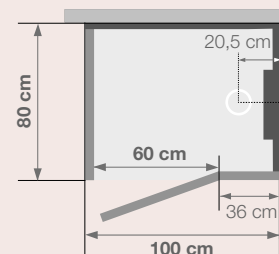

Robuste :

- Verre de sécurité 6 mm

EXISTE EN VERSIONS

	Version Hydromassante	Version Hydromassante+ Hammam
100 X 80 cm	CH565 2900 €	CMH565 3300 €
120 X 90 cm	CH566 3000 €	CMH566 3400 €

Disponible à partir du 2^e trimestre 2010