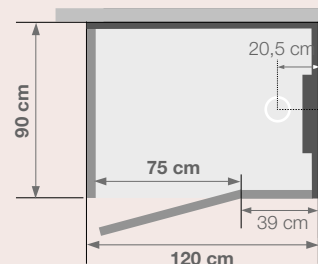

Robuste :

- Verre de sécurité 6 mm

EXISTE EN VERSIONS

	Version Hydromassante	Version Hydromassante+ Hammam
100 X 80 cm	CH565 2900 €	CMH565 3300 €
120 X 90 cm	CH566 3000 €	CMH566 3400 €

Disponible à partir du 2^e trimestre 2010