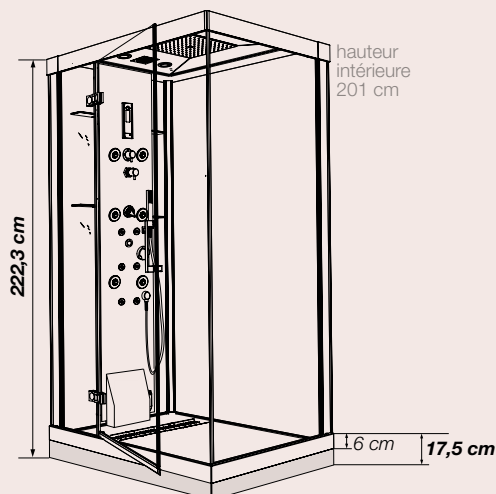

Equippée :

- Mitigeur thermostatique encastré avec douchette à main en laiton et flexible anti-torsion
- Large douche pluie (30 x 30 cm), pour les sensations d'une douche tropicale
- 6 buses hydromassantes pour un massage allant des épaules aux cuisses + 6 injecteurs dorsaux pour un massage assis
- Siège inclus

Robuste :

- Verre de sécurité 6 mm

Verre 6 mm

Traitement anticalcaire

Montage sans silicone

EXISTE EN VERSIONS

MASSAGE

HAMMAM
+ CHROMO + RADIO

	Version Hydromassante	Version Hydromassante+ Hammam
100 X 80 cm	CH565 2900 €	CMH565 3300 €
120 X 90 cm	CH566 3000 €	CMH566 3400 €

Disponible à partir du 2^e trimestre 2010

Massage debout

Buse haut débit