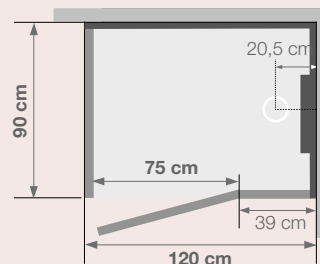

	Version Hydromassante	Version Hydromassante+ Hammam
100 X 80 cm	CH565 2900 €	CMH565 3300 €
120 X 90 cm	CH566 3000 €	CMH566 3400 €

Disponible à partir du 2^e trimestre 2010

Massage debout

Buse haut débit