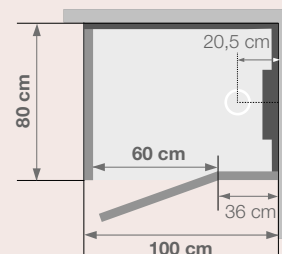

	Version Hydromassante	Version Hydromassante+ Hammam
100 X 80 cm	CH565 2900 €	CMH565 3300 €
120 X 90 cm	CH566 3000 €	CMH566 3400 €

Disponible à partir du 2^e trimestre 2010

Massage debout

Buse haut débit