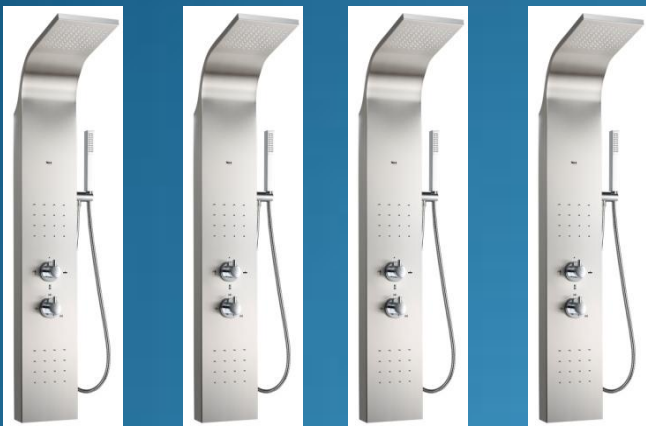

DU 1^{er} MAI AU 31 JUILLET 2014

=

4 colonnes Essential 2.0 achetées

Ref : A2H0423000

Prix unitaire : 614,00 €

LA 5^{ème} OFFERTE !!!

ESSENTIAL 2.0

Acier inoxydable

3 positions : pomme de douche supérieure, douchette à main, buses dorsales et lombaires

Robinetterie thermostatique C3

Dimensions:

Hauteur : 1285 mm

Largeur : 200 mm

Profondeur : 400 mm

Pomme de douche supérieure effet pluie

Douchette à main

Jets intégrés