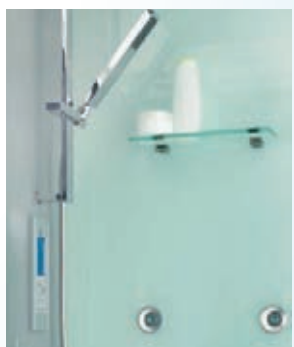

GAMME Infinity

INFINITY 120

ATOUS

Pratique :

- Cabine sur receveur extra-plat (8 cm) avec évacuation à encastrer
- Existe en version avec pieds réglables + plinthe aluminium, rehaussant le receveur de 8,5 cm
- Accès à la partie technique sans déplacer la cabine

Equipée :

- Mitigeur thermostatique encastré avec douchette à main en laiton et flexible anti-torsion
- Large douche pluie (30 x 30 cm) double effet : pluie tropicale ou jet pour massage cervical
- 6 buses brumisantes, pour un effet apaisant et relaxant
- En option, siège en résine de pierre (naturelle ou noire)

CARACTERISTIQUES

- Cabine brumisante en résine de pierre
- 2 coloris

EXISTE EN VERSIONS

Coloris	Version Brumisante		Version Brumisante + Hammam	
	Standard	Avec rehausse	Standard	Avec rehausse
Pierre noire	CH132 3762 €	CH132P 4050 €	CMH132 4452 €	CMH132P 4746 €
Pierre naturelle	CH135 3411 €	CH135P 3699 €	CMH135 4085 €	CMH135P 4379 €

Option Tabouret (inclus dans les versions Hammam) Pierre naturelle	SIEGE 13 364 €
Option Tabouret (inclus dans les versions Hammam) Pierre noire	SIEGE 15 452 €

Colonne de robinetterie

Buse brumisante

Siège en option