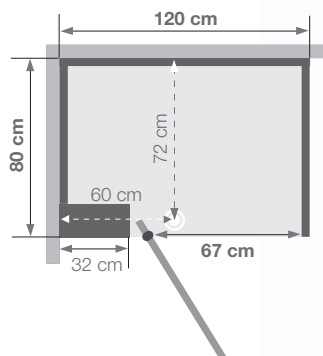

Esthétique :

- Cabine en résine de pierre naturelle ou noire
- Panneaux de fond en verre dépoli
- 1 porte pivotante en verre transparent avec grande poignée design

Robuste :

- Verre de sécurité 6 mm

Evacuation à encastrer sur 9 cm
(dans le cas d'une pose sans la rehausse)