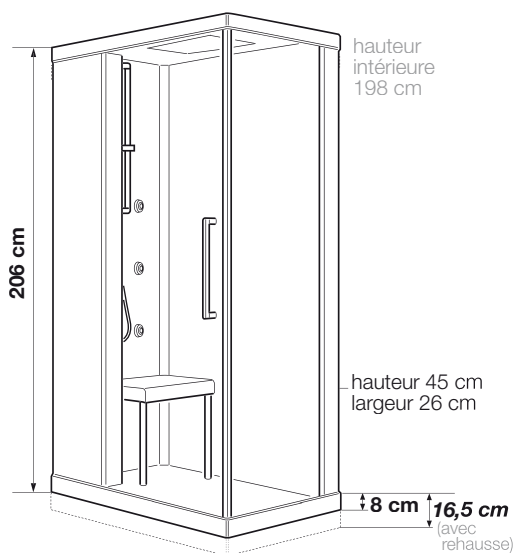

GAMME Infinity

INFINITY 120

ATOUS

Pratique :

- Cabine sur receveur extra-plat (8 cm) avec évacuation à encastrer
- Existe en version avec pieds réglables + plinthe aluminium, rehaussant le receveur de 8,5 cm
- Accès à la partie technique sans déplacer la cabine

Equipée :

- Mitigeur thermostatique encastré avec douchette à main en laiton et flexible anti-torsion
- Large douche pluie (30 x 30 cm) double effet : pluie tropicale ou jet pour massage cervical
- 6 buses brumisantes, pour un effet apaisant et relaxant
- En option, siège en résine de pierre (naturelle ou noire)

Esthétique :

- Cabine en résine de pierre naturelle ou noire
- Panneaux de fond en verre dépoli
- 1 porte pivotante en verre transparent avec grande poignée design

Robuste :

- Verre de sécurité 6 mm

Evacuation à encastrer sur 9 cm
(dans le cas d'une pose sans la rehausse)