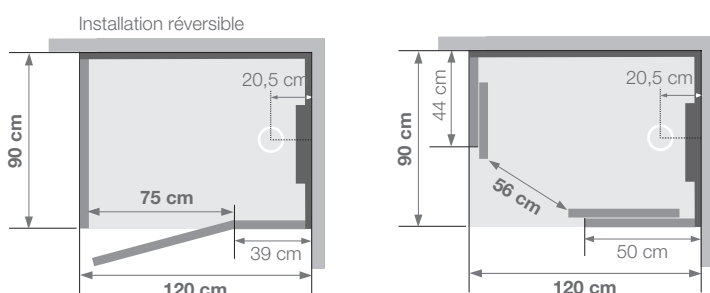

GAMME Kineform

KINEFORM 120

ATOUTS

Pratique :

- Cabine sur receveur extra-plat (8 cm) en béton de synthèse
- En option : kit avec pieds réglables + plinthe aluminium, rehaussant le receveur de 8,5 cm
- Accès à la partie technique sans déplacer la cabine
- Déclipsage des portes coulissantes en partie basse, pour un nettoyage facilité
- 4 étagères porte-facons réglables en hauteur

Equipée :

- Mitigeur thermostatique encastré avec douchette à main en laiton et flexible anti-torsion
- Mini-coiffe avec large douche pluie (30 x 30 cm), pour les sensations d'une douche tropicale
- Version Hydro-brumisante incluant 6 buses tri-fonction (hydromassage large, hydromassage concentré et brumisation)
- Siège en option
- Version Hammam avec coiffe intégrale et siège inclus

Esthétique :

- 6 coloris au choix pour la colonne de robinetterie
- Panneaux de fond en verre dépoli
- 1 porte pivotante ou 2 coulissantes en verre transparent avec poignée(s) métallique(s) argent satin
- Grille d'évacuation amovible en inox chromé

Robuste :

- Verre de sécurité 6 mm (8 mm pour les portes de la version coulissante)

CARACTERISTIQUES

- Cabine avec option hydro-brumisation et hammam
- 6 coloris au choix