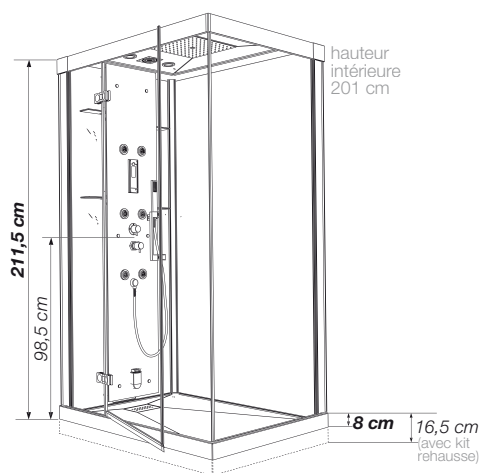

Robuste :

- Verre de sécurité 6 mm (8 mm pour les portes de la version coulissante)

CARACTERISTIQUES

- Cabine avec option hydro-brumisation et hammam
- 6 coloris au choix

EXISTE EN VERSIONS

Evacuation à encastrer sur 9 cm
(pour une pose sans la rehausse)