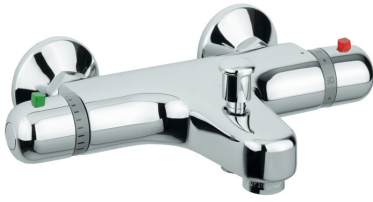

SARL Chauffage Direct
345 CHEMIN DE LA BOULINARDE – LES MOTTES
26760 Beaumont Les Valence
04 75 80 21 51
<http://www.chauffage-direct.fr>
contact@chauffage-direct.fr

Fiche Technique : 78-52 mitigeur thermostatique mural bain douche SERIE PREMIER SANDRI chromé

Référence : 78-52 premier

Désignation : 78-52 mitigeur thermostatique mural bain douche SERIE PREMIER SANDRI chromé

Description : mitigeur thermostatique mural entraxe 150 bain douche SERIE PREMIER SANDRI chromé (sans économiseur d'eau)